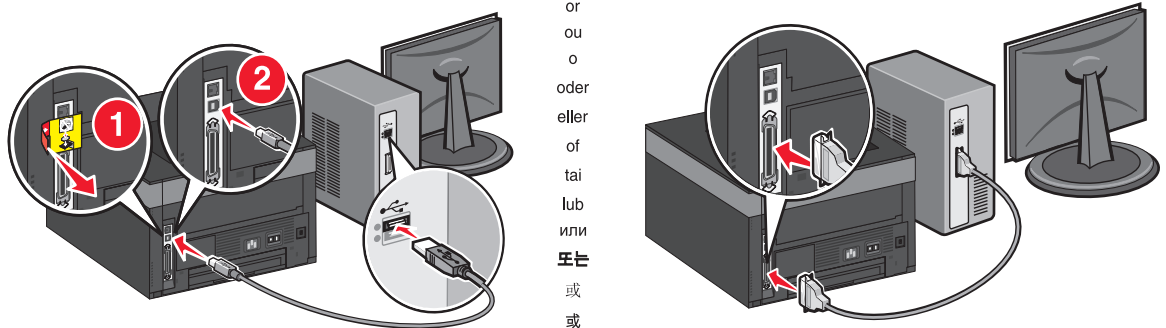

Local	Locale	Lokaal	Lokalne	로컬	本地连接
Lokal	Lokalt	Paikallinen	Локальный	本地连接	本地连接

Network	En red	Nätverk	Verkko	Сетевой	网络连接
Réseau	Rete	Netværk	Nettverk	네트워크	網路連接
Netzwerk	Rede	Network	Sieciowe		

or
ou
o
oder
eller
of
tai
lub
или
또는
或
或

1

2

3

1

2

3