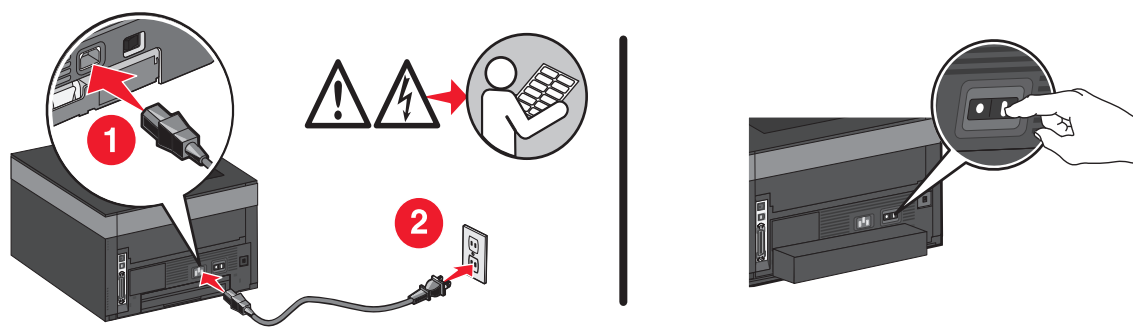

Local	Locale	Lokaal	Lokalne	로컬	本地连接
Lokal	Lokalt	Paikallinen	Локальный	本地连接	本地连接

Network	En red	Nätverk	Verkko	Сетевой	网络连接
Réseau	Rete	Netværk	Nettverk	네트워크	網路連接
Netzwerk	Rede	Network	Sieciowe		

or
ou
o
oder
eller
of
tai
lub
или
또는
或
或

1

2

3

1

2

3