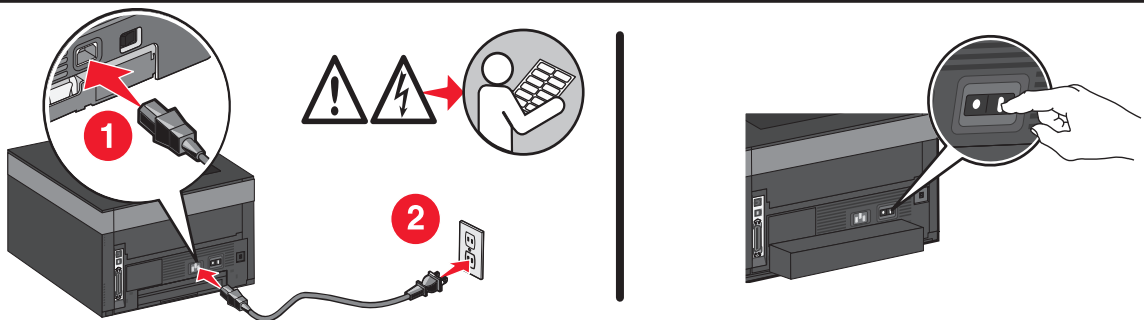

Local	Locale	Lokaal	Lokalne	로컬	本地连接
Lokal	Lokalt	Paikallinen	Локальный	本地连接	本地连接

Network	En red	Nätverk	Verkko	Сетевой	网络连接
Réseau	Rete	Netværk	Nettverk	네트워크	網路連接
Netzwerk	Rede	Network	Sieciowe		

or
ou
o
oder
eller
of
tai
lub
или
또는
或
或

1

2

3

1

2

3