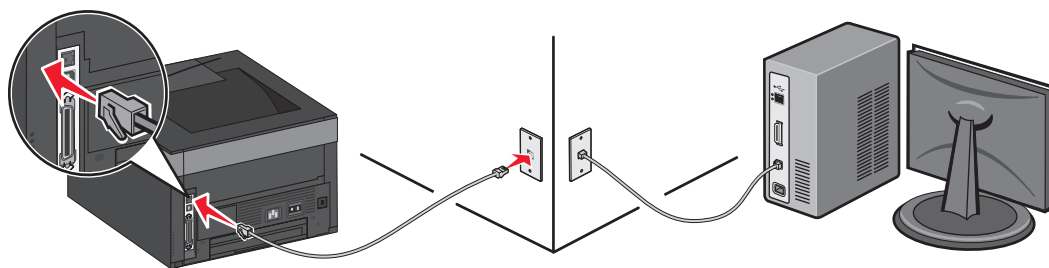

Local	Locale	Lokaal	Lokalne	로컬	本地连接
Lokal	Lokalt	Paikallinen	Локальный	本地连接	本地连接

Network	En red	Nätverk	Verkko	Сетевой	网络连接
Réseau	Rete	Netværk	Nettverk	네트워크	網路連接
Netzwerk	Rede	Network	Sieciowe		

or
ou
o
oder
eller
of
tai
lub
или
또는
或
或

1

2

3

1

2

3